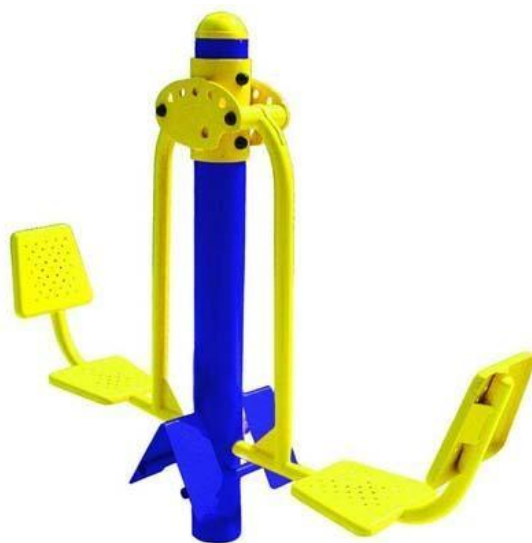

CAMINADOR SKY – COD. MJ- 113

MAQUINA ELONGAR CINTURA POR PENDULO – COD. MJ- 102

ENTRENADOR ELIPTICO DOBLE – COD. MJ- 105

MAQUINA ELONGACION DE CINTURA TWISTER – COD. MJ- 100

Valor neto \$ 480.000

Andrea Concha **MetalPlaza**

MAQUINA EJERCITAR MUSLOS Y PIERNAS- COLUMPIO – COD. MJ- 101

MAQUINA MUSCULACION HOMBROS PECHO Y ESPALDA – COD. MJ- 115

Andrea Concha **MetalPlaza**

MAQUINA REMO – COD. MJ- 112

CAMINADOR AEREO DOBLE – COD. MJ- 104