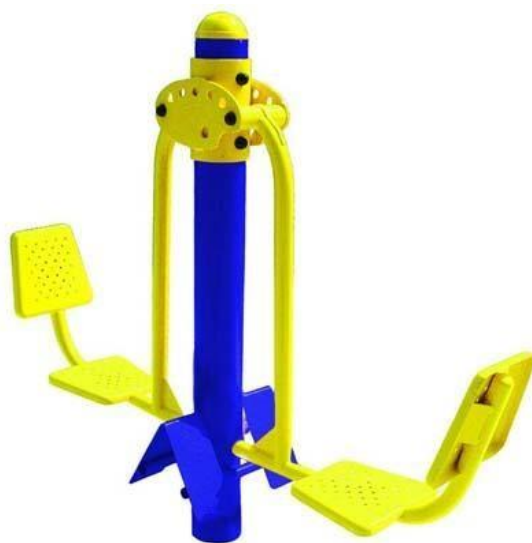

CAMINADOR SKY – COD. MJ- 113

Valor neto \$ 530.000

MAQUINA ELONGAR CINTURA POR PENDULO – COD. MJ- 102

Valor neto \$ 490.000

ENTRENADOR ELIPTICO DOBLE – COD. MJ- 105

Valor neto \$ 530.000

MAQUINA ELONGACION DE CINTURA TWISTER – COD. MJ- 100

Valor neto \$ 480.000

Andrea Concha **MetalPlaza**

MAQUINA EJERCITAR MUSLOS Y PIERNAS- COLUMPIO – COD. MJ- 101

Valor neto \$ 490.000

MAQUINA MUSCULACION HOMBROS PECHO Y ESPALDA – COD. MJ- 115

Valor neto \$ 550.000

MAQUINA REMO – COD. MJ- 112

Valor neto \$ 450.000

CAMINADOR AEREO DOBLE – COD. MJ- 104

Valor neto \$ 500.000

- 1- VALORES NO INCLUYEN IVA
- 2- VALORES NO INCLUYEN INSTALACIÓN
- 3- VALORES NO INCLUYEN SEÑALÉTICA