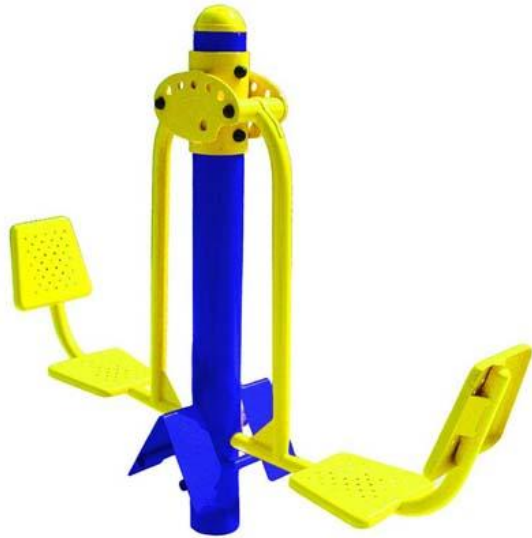

CAMINADOR SKY – COD. MJ- 113

Valor neto \$ 480.000

MAQUINA ELONGAR CINTURA POR PENDULO – COD. MJ- 102

Valor neto \$ 440.000

ENTRENADOR ELIPTICO DOBLE – COD. MJ- 105

Valor neto \$ 480.000

MAQUINA ELONGACION DE CINTURA TWISTER – COD. MJ- 100

Valor neto \$ 430.000

MAQUINA EJERCITAR MUSLOS Y PIERNAS- COLUMPIO – COD. MJ- 101

Valor neto \$ 440.000

MAQUINA MUSCULACION HOMBROS PECHO Y ESPALDA – COD. MJ- 115

Valor neto \$ 500.000

Andrea Concha **MetalPlaza**

MAQUINA REMO – COD. MJ- 112

Valor neto \$ 401.000

CAMINADOR AEREO DOBLE – COD. MJ- 104

Valor neto \$ 458.500

- 1- VALORES NO INCLUYEN IVA
- 2- VALORES NO INCLUYEN INSTALACIÓN
- 3- VALORES NO INCLUYEN SEÑALÉTICA